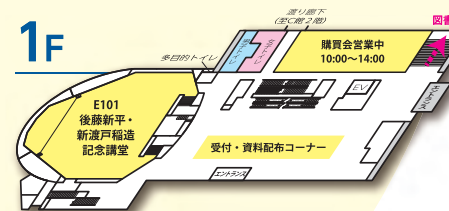

商学部

- E301 学生研究最前線
- E302 個別相談(経営学科)
- E303 個別相談(国際ビジネス学科)
- E304 個別相談(会計学科)
- E305 個別相談(入試、留学生、教職)
- E306 拓大生としゃべろう!
- E307 学部学科紹介・学生目線の商学部のリ・ア・ル