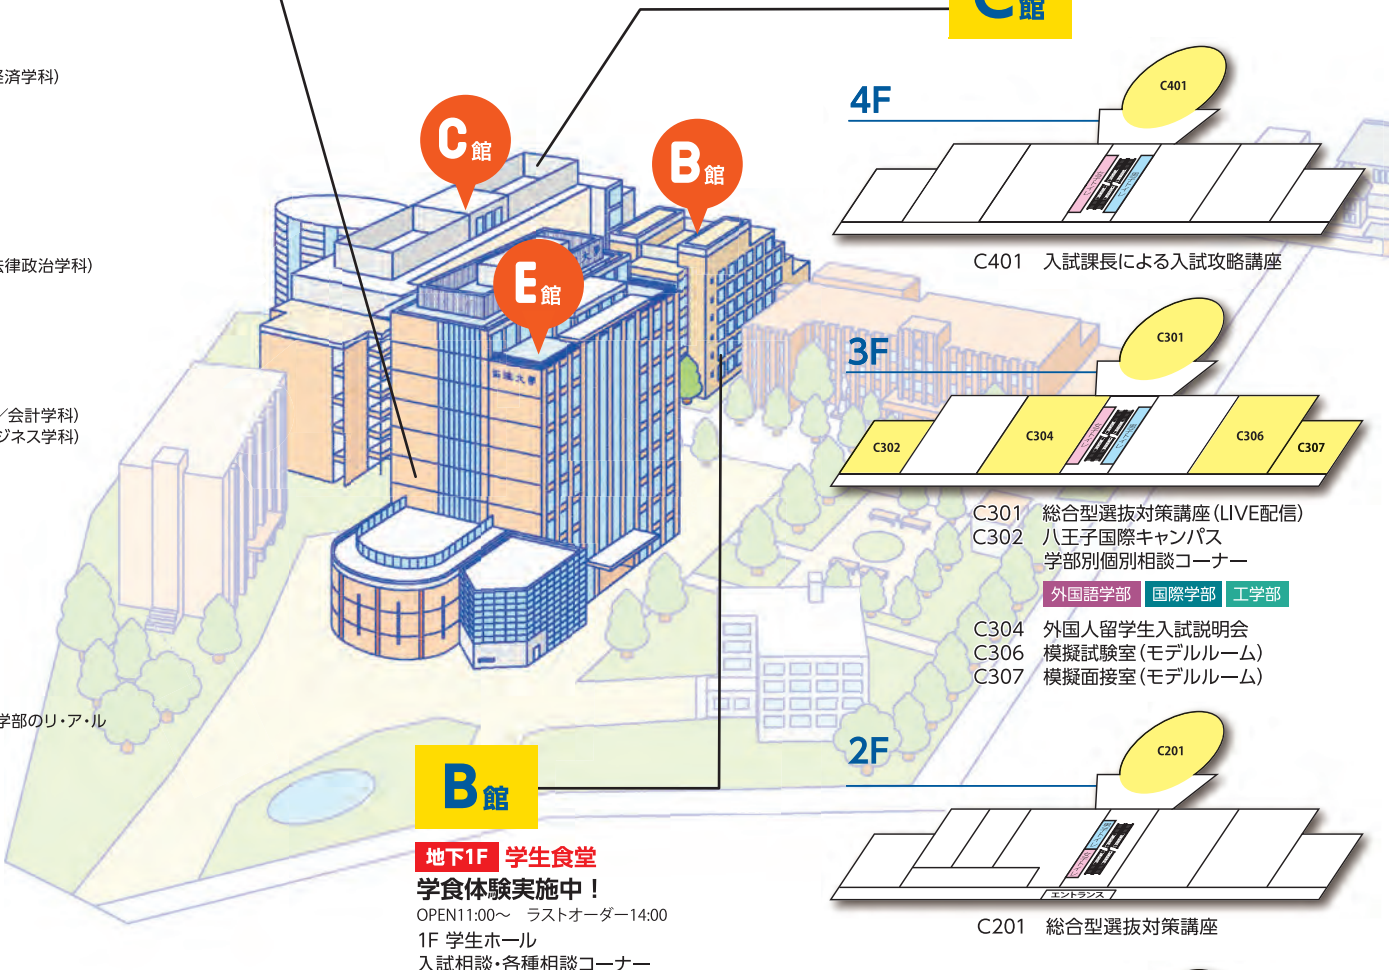

## MERRILY(メリリー)

教職員と学生が一丸となって取り組むオレンジプロジェクトから発足した学生運営のカフェ。メニュー開発や仕入れ、価格設定、SNSマーケティングまで学生が主体となっており、授業で得た知識を実践しながら経営の学びを深めています。

オープンキャンパス限定メニューも  
ありますので、ぜひお立ち寄りください!

詳細はこちら!

# CAMPUS MAP

[文京キャンパス]

C401 入試課長による入試攻略講座

C301 総合型選抜対策講座(LIVE配信)  
C302 八王子国際キャンパス  
学部別個別相談コーナー

外国語学部 国際学部 工学部

C304 外国人留学生入試説明会  
C306 模擬試験室(モデルルーム)  
C307 模擬面接室(モデルルーム)

C201 総合型選抜対策講座

C101 キャンパスツアー受付